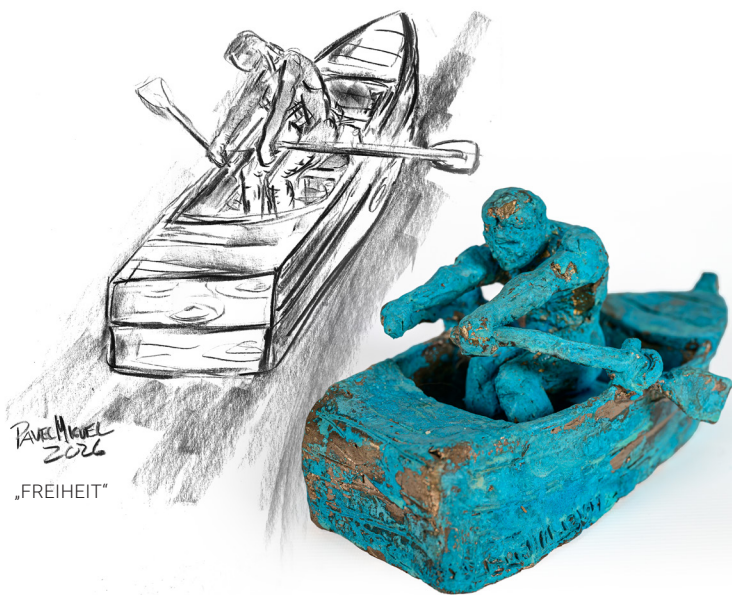

# PAVEL Miguel

GALERIE

Einladung zur Vernissage

Samstag, 14. März | 18 Uhr

**Was war zuerst die Zeichnung oder die Skulptur?**

## Embryonen der Kunst

Die gesamte Ausstellung mit zahlreichen neuen Werken bewegt sich im Zwischenraum von Idee und Form. Skulptur und Zeichnung begegnen sich auf Augenhöhe und entwickeln sich wechselseitig weiter.

Menschliche Profile, tierische Ansichten und kubische Strukturen erscheinen als fragile Zustände des Werdens. Zeichnung und Skulptur stehen in einem fortlaufenden Dialog. Die Bilder sind schwarz/weiß und mit Tinte/Kohle gezeichnet.